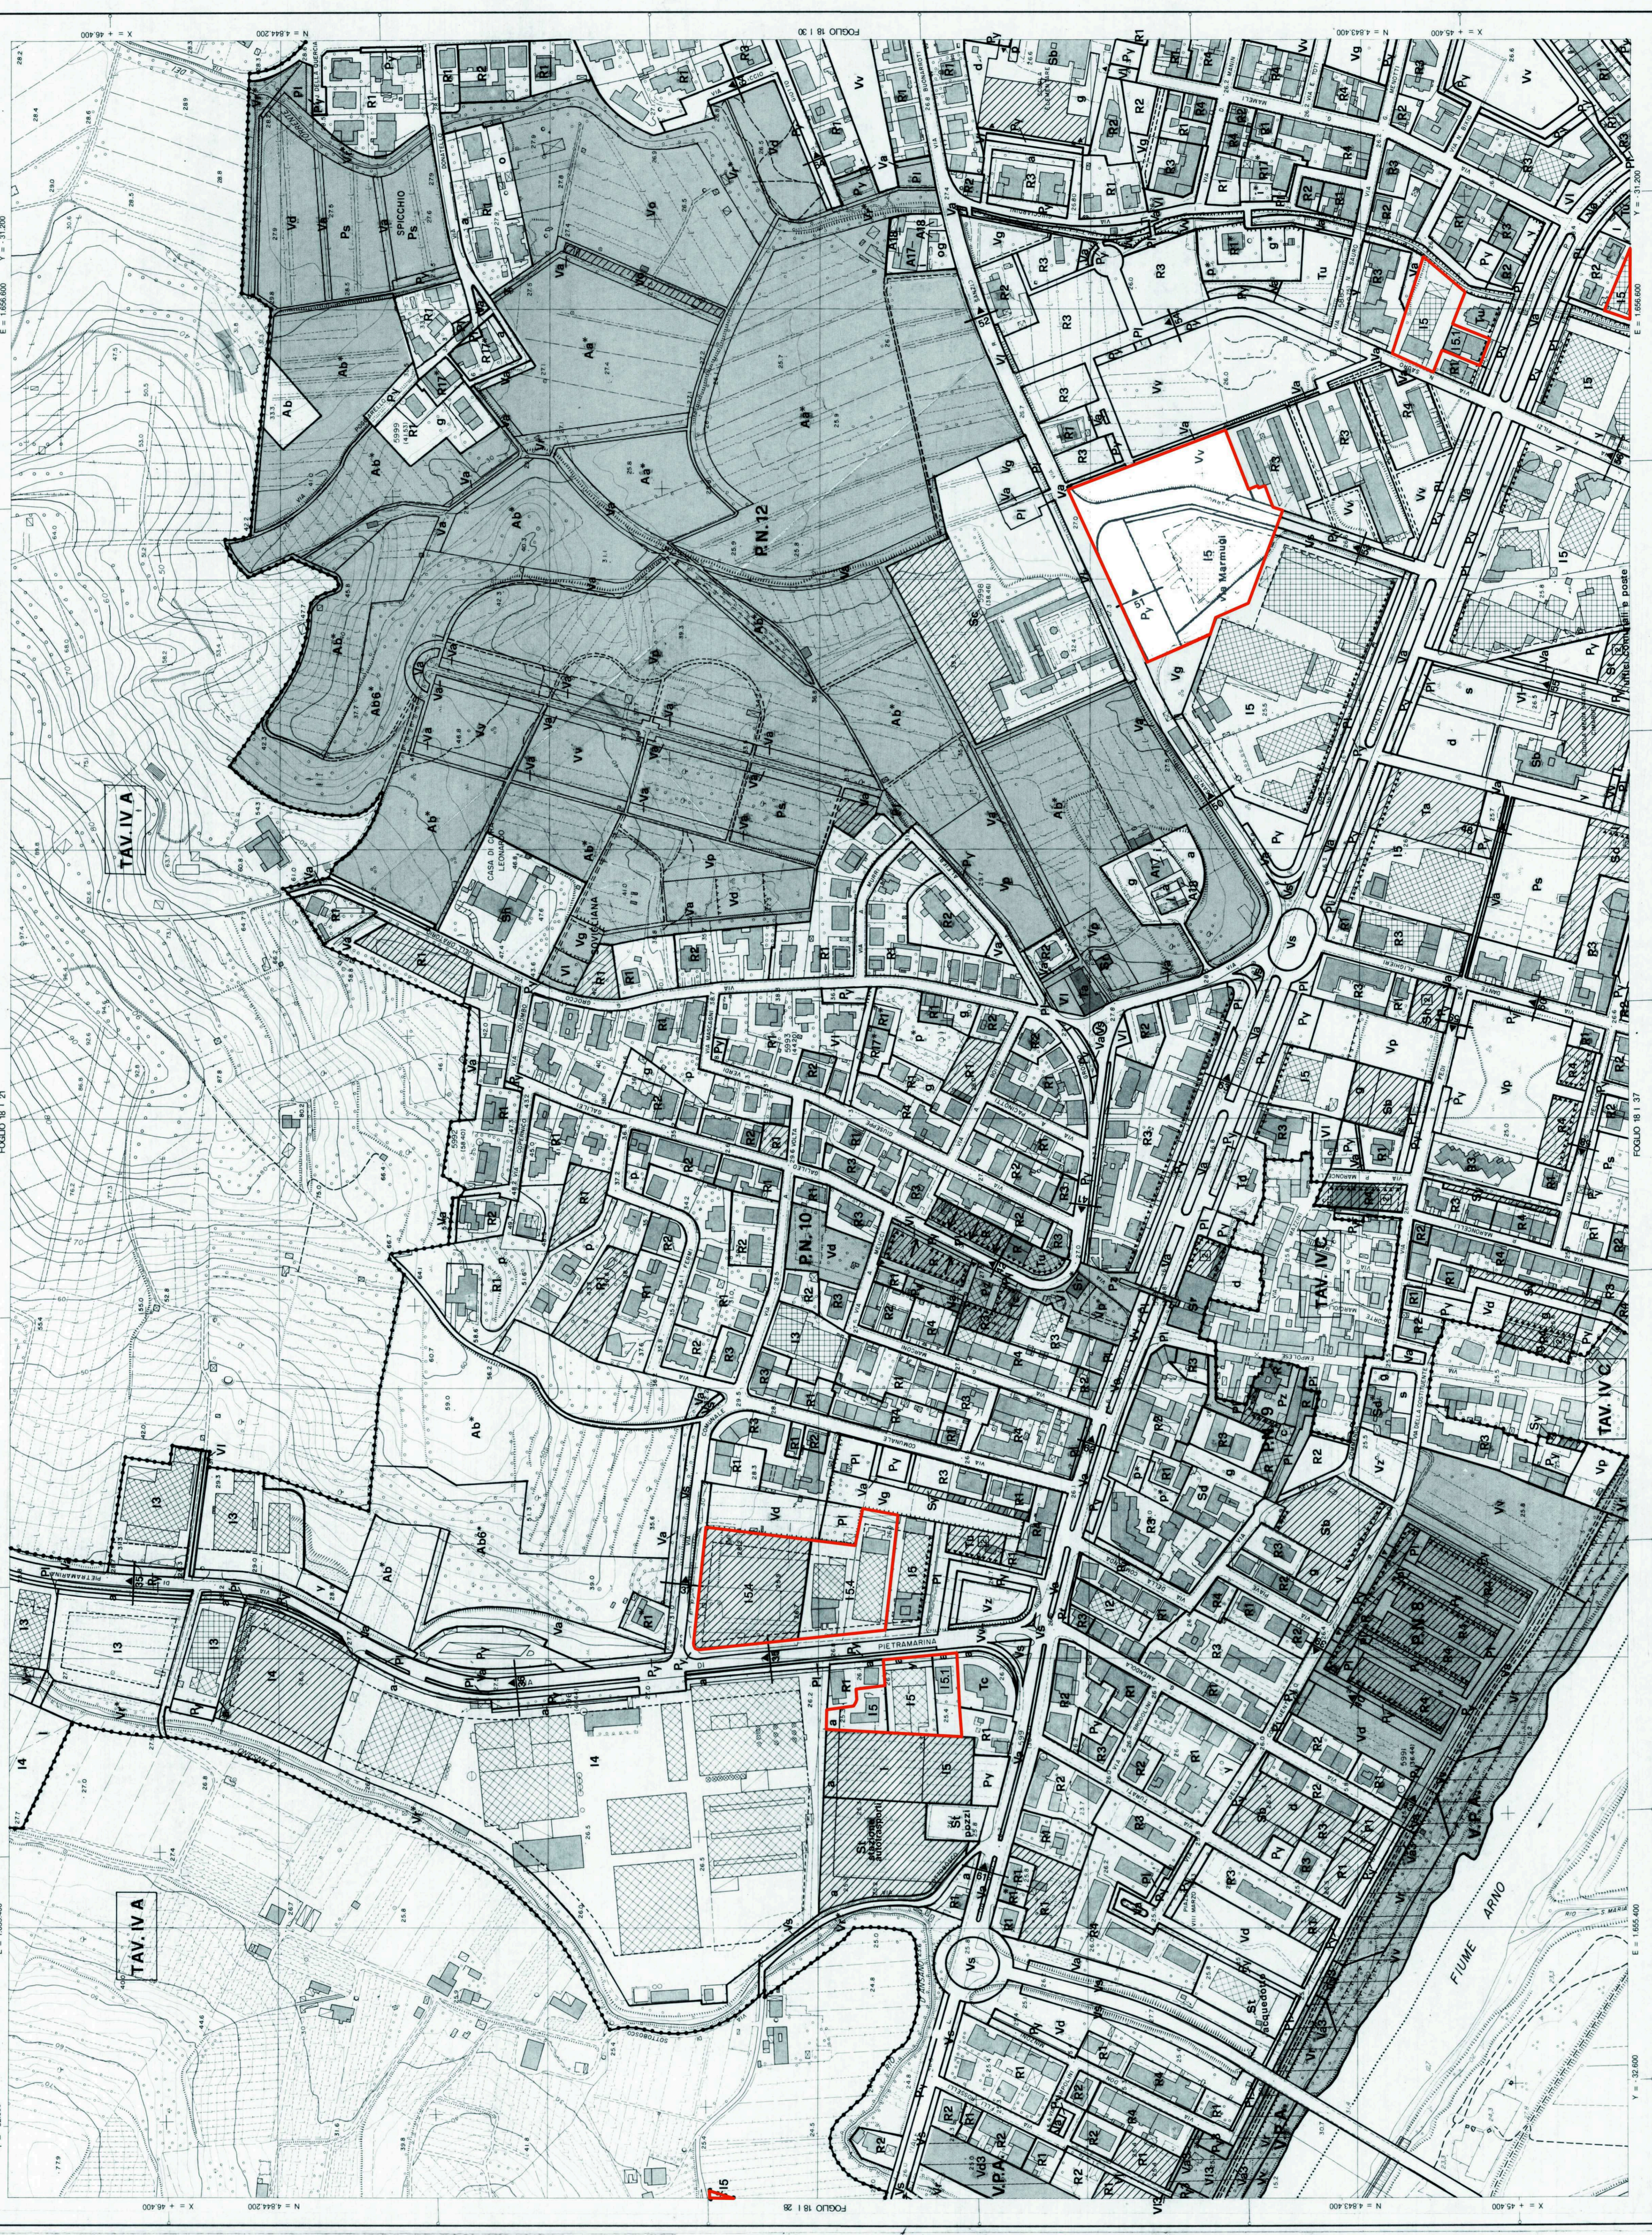

COORDINATE DEI VERTICI DEL POLIGONO

SISTEMA	NO	N	E	S	O	RE
UTM	N	4 844 628	684 182	4 843 328	684 328	4 843 328
	E	650 252	650 252	650 252	650 252	650 252
	S	650 252	650 252	650 252	650 252	650 252
	O	4 843 328	4 843 328	4 843 328	4 843 328	4 843 328
GAUSS BOAGA	X	106 500	106 500	106 500	106 500	106 500
	Y	48 578	48 578	48 578	48 578	48 578
	Z	48 578	48 578	48 578	48 578	48 578
	W	48 578	48 578	48 578	48 578	48 578

PUNTI STATI (INGROSSAMENTO) DI SECONDO ORDINE PUNTI STATI (INGROSSAMENTO) DI SECONDO ORDINE PUNTI STATI (INGROSSAMENTO) DI SECONDO ORDINE

C	QUOTA	X	Y	QUOTA	X	Y	QUOTA
1	100.00	100.00	100.00	100.00	100.00	100.00	100.00
2	100.00	100.00	100.00	100.00	100.00	100.00	100.00
3	100.00	100.00	100.00	100.00	100.00	100.00	100.00
4	100.00	100.00	100.00	100.00	100.00	100.00	100.00
5	100.00	100.00	100.00	100.00	100.00	100.00	100.00

RELEVAMENTO E ALLESTIMENTO CARTOGRAFICO DEL 1988
ESECUZIONE: S.T.A. Firenze anno 1988
NELLA A.S.E.A. DEL 18/10/87
CAMERA DI COMMERCIO N° 153/89
ESECUZIONE AI TOGIANI Firenze

1 EDIZIONE 1989