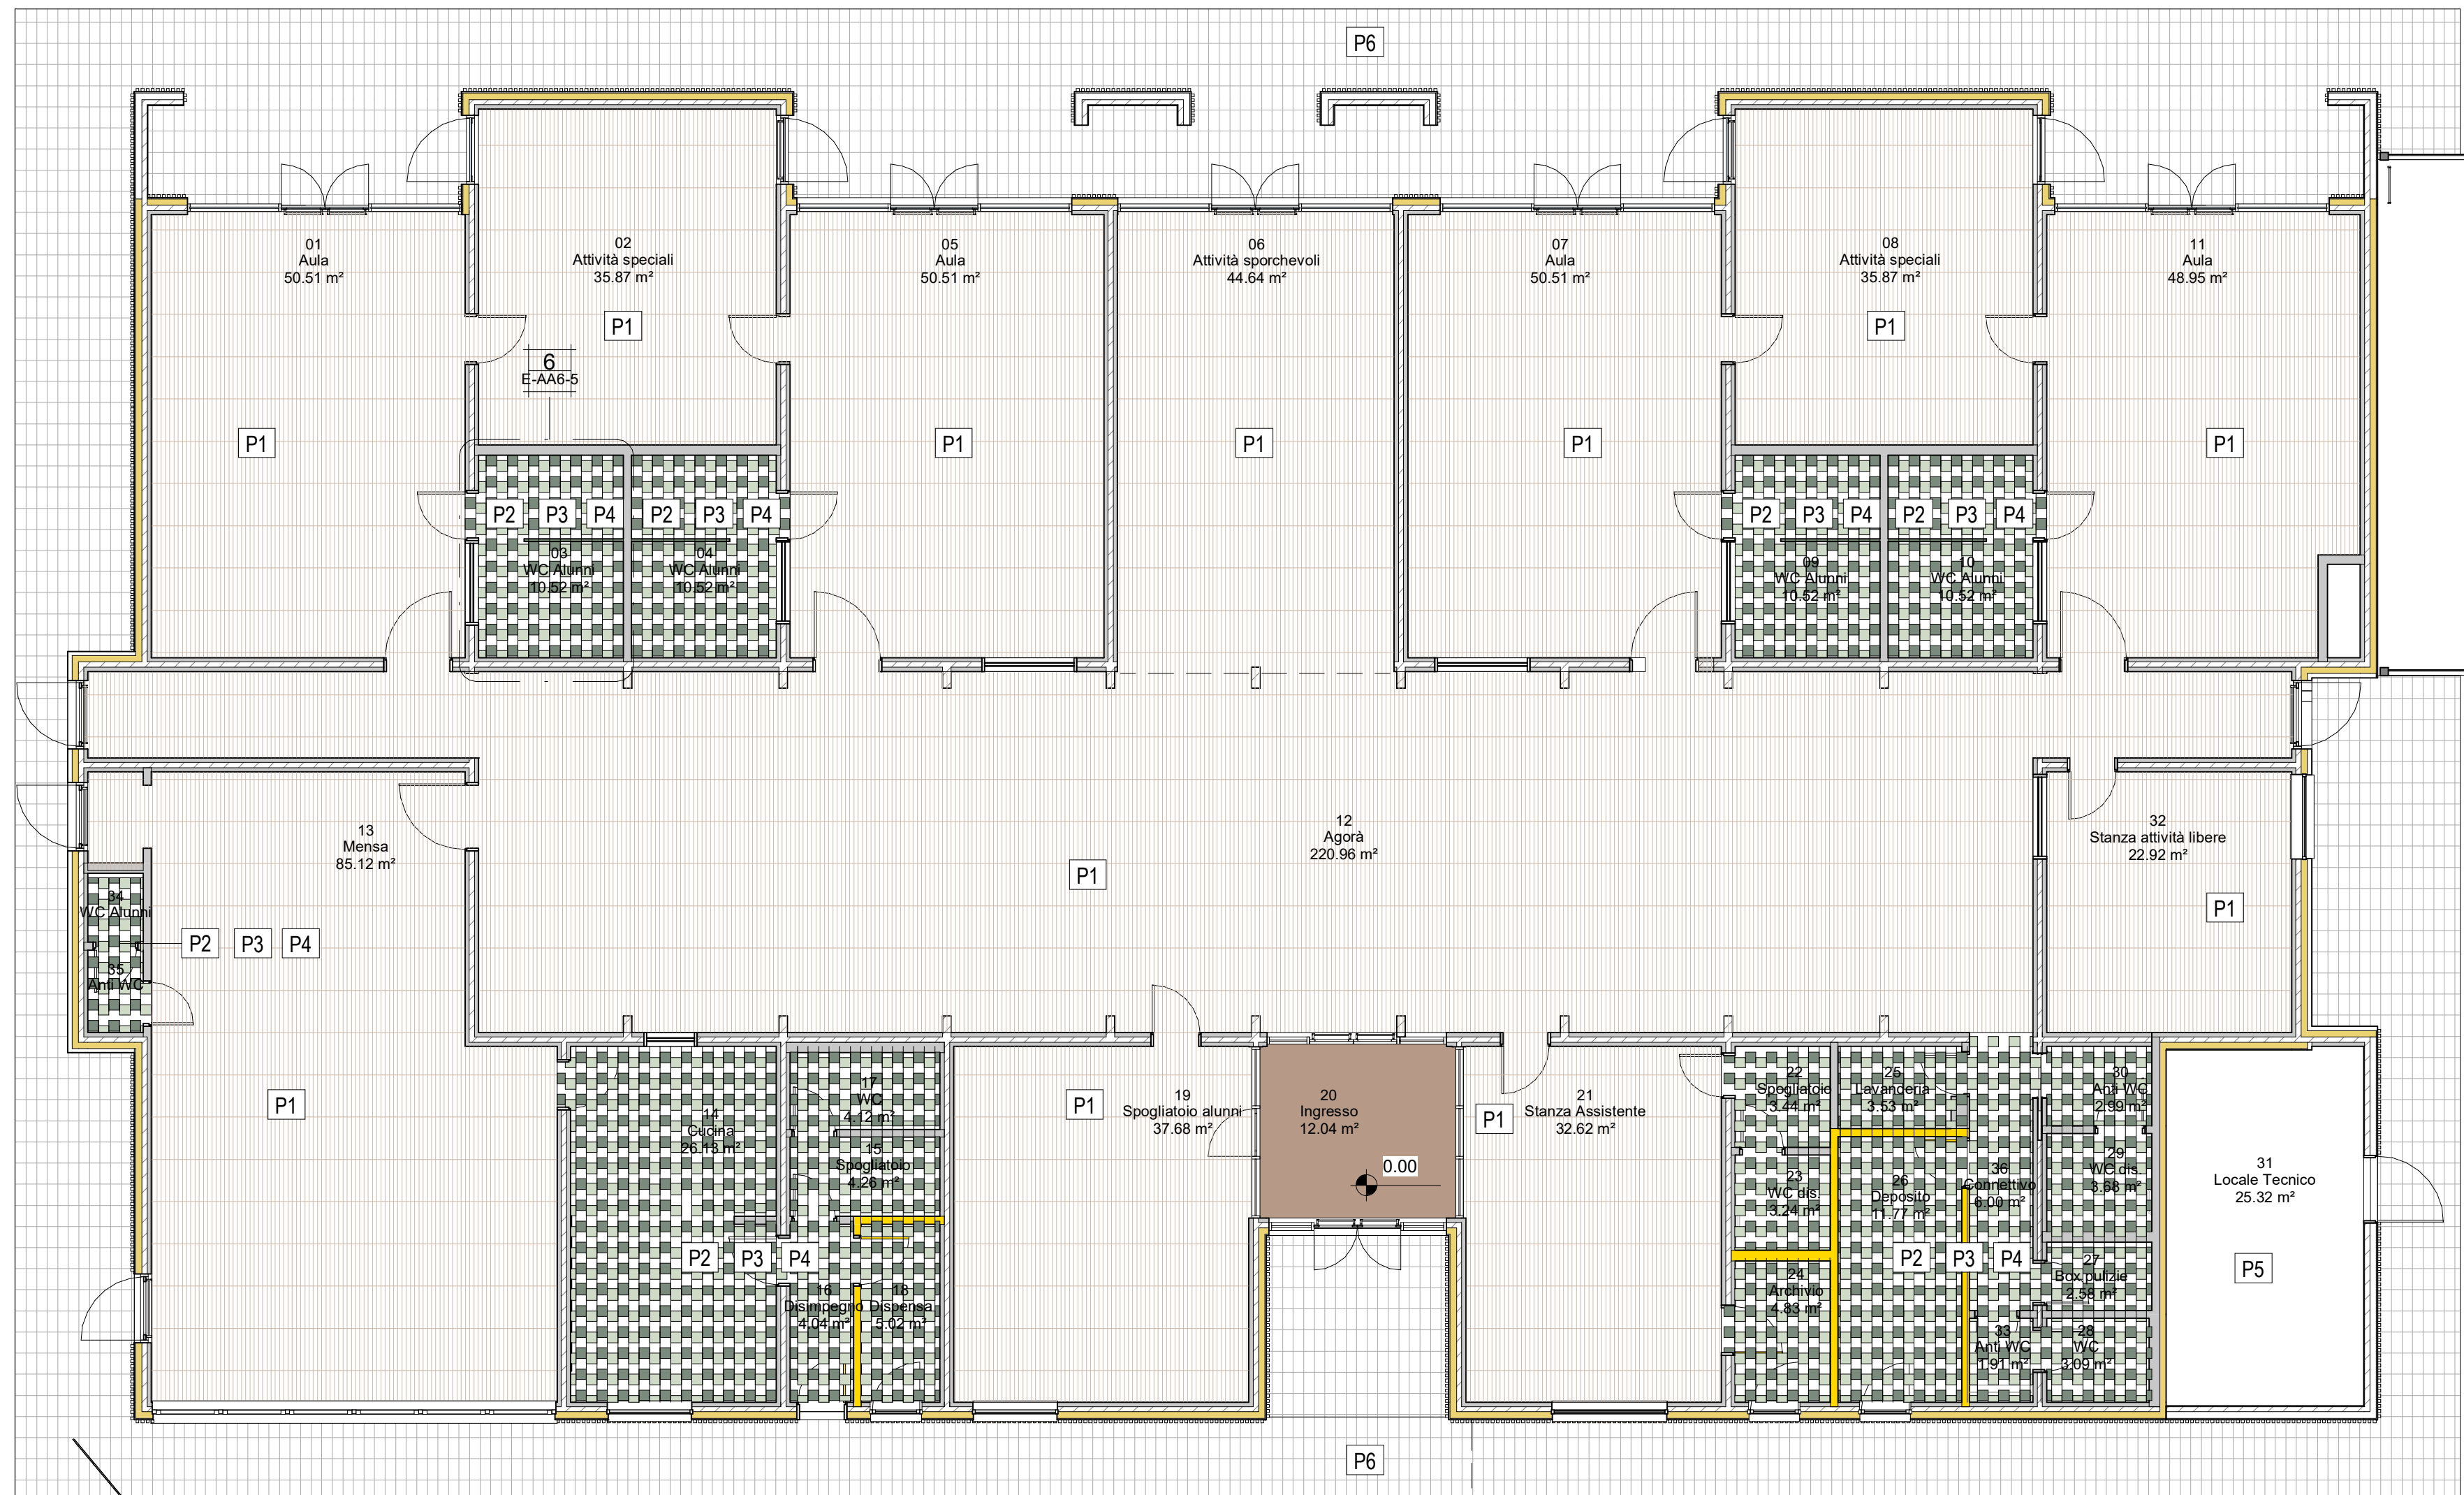

LEGENDA

- P1 Linoleum effetto legno, 3.2 mm
- P2 + P3 + P4 - Gres porcellanato 20x20 cm - R10 - Colore verde muscio, verde giada, bianco
- P5 Gres porcellanato 60x60 cm - R11 - tipo Casalgrande Padana Pietra Baugè Grigia
- P6 Autobloccanti

COMMITTENTE

Finanziato dall'Unione europea
NextGenerationEU

Comune di Vinci
Piazza Leonardo da Vinci 29, Vinci 50059
RUP: Ing. Claudia Peruzzi

VINCI (FI)

NUOVA SCUOLA DELL'INFANZIA "STACCIA BURATTA"

PROGETTISTA